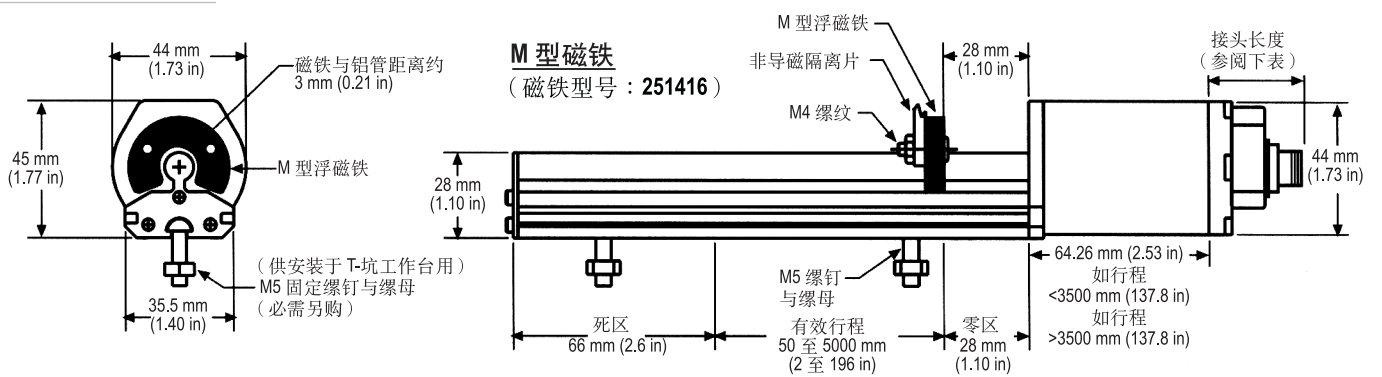

## 1. 配滑块式磁铁 (随传感器附送)

## 2. 配浮动式磁铁 (随传感器附送)

## 4. 配件 - 延长推拉杆 (型号: 401768-X)

注意: 总长度 = 订货长度 + 9.5 mm。