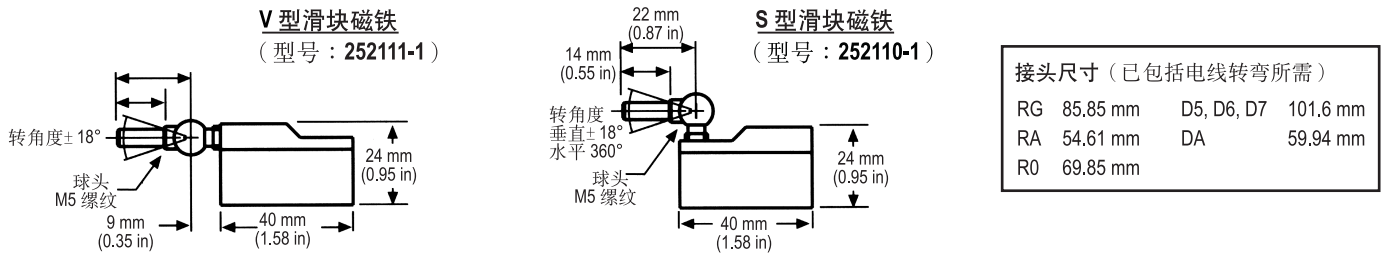

## 1. 配滑块式磁铁 (随传感器附送)

## 2. 配浮动式磁铁 (随传感器附送)

## 4. 配件 - 延长推拉杆 (型号: 401768-X)

注意: 总长度 = 订货长度 + 9.5 mm。