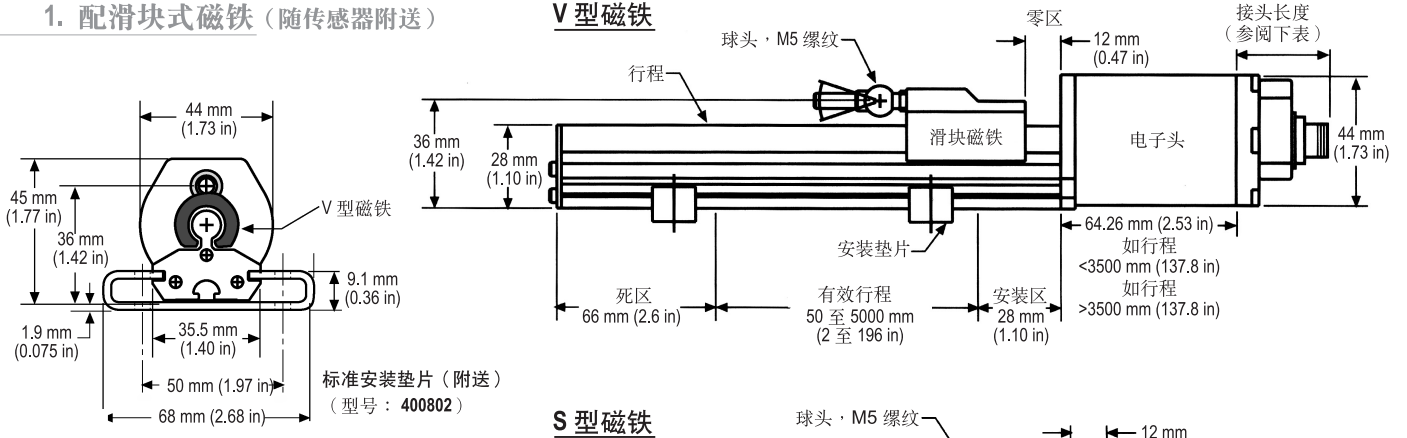

## 1. 配滑块式磁铁 (随传感器附送)

## 2. 配浮动式磁铁 (随传感器附送)

## 4. 配件 - 延长推拉杆 (型号: 401768-X)

注意: 总长度 = 订货长度 + 9.5 mm。