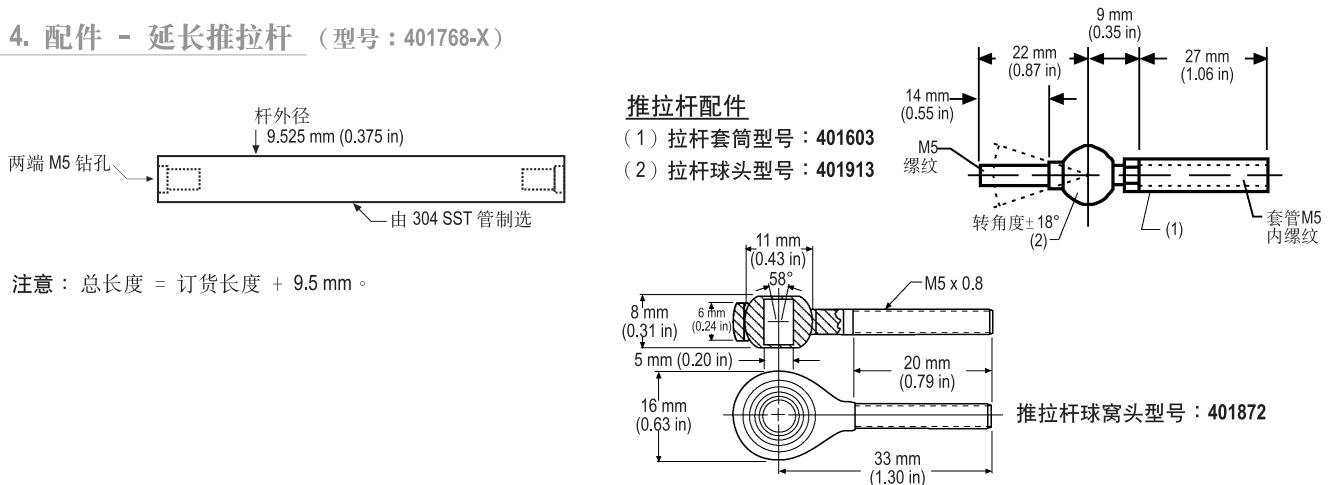

## 1. 配滑块式磁铁 (随传感器附送)

## 2. 配浮动式磁铁 (随传感器附送)

## 4. 配件 - 延长推拉杆 (型号: 401768-X)

注意: 总长度 = 订货长度 + 9.5 mm。